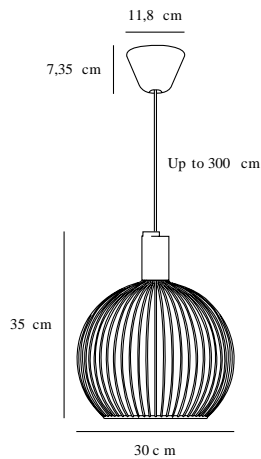

AVER 30 | PENDEL | SORT

84243003

Spænding (V): 230 Volt
IP-vurdering: IP20
Maksimal pæreeffekt (W): 60W
Klasse (klasse 1, klasse 2, klasse 3): Klasse 2 (Dobbelt isoleret)
Pærefatning: E27
: Yes with compatible bulb

Primært materiale: Metal
Sekundært materiale: Plast
Ledningens farve: Sort
Ledningens længde (cm): 300
Ledningens overflademateriale:
Tekstil
Kan ledningen udskiftes?: False

Farve: Sort
Højde (cm): 35
Skærm diameter (cm): 30
Skærmhøjde (cm): 35
EAN-nummer: 5701581337183
TUN: 1845277
Varenummer: 84243003

Stk. pr. master-kasse: 2
Salgskasse, højde (cm): 38
Salgskasse, bredde (cm): 30
Salgskasse, dybde (cm): 30
Salgskasse, volumen (m³): 0.0342
Nettovægt af produkt (kg): 1.16

- Giver et godt lys • Synlig pære
- Skulpturel og fylder rummet/lokalet godt ud