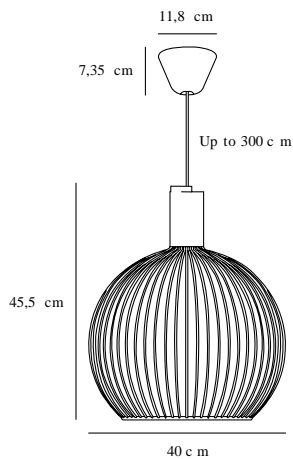

AVER 40 | PENDEL | SORT

84253003

Spænding (V): 230 Volt
IP-vurdering: IP20
Maksimal pæreeffekt (W): 60W
Klasse (klasse 1, klasse 2, klasse 3): Klasse 2 (Dobbelt isoleret)
Pærefatning: E27
: Yes with compatible bulb

Primært materiale: Metal
Sekundært materiale: Plast
Ledningens farve: Sort
Ledningens længde (cm): 300
Ledningens overflademateriale:
Tekstil
Kan ledningen udskiftes?: False

Farve: Sort
Højde (cm): 45.5
Skærmdiameter (cm): 40
Skærmhøjde (cm): 46

EAN-nummer: 5701581337282
TUN: 1845278
Varenummer: 84253003

Stk. pr. master-kasse: 1
Salgskasse, højde (cm): 41
Salgskasse, bredde (cm): 48
Salgskasse, dybde (cm): 41
Salgskasse, volumen (m³): 0,0807
Nettovægt af produkt (kg): 2.2