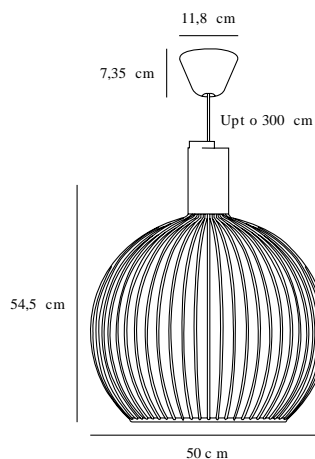

AVER 50 | PENDEL | SORT

84263003

Spænding (V): 230 Volt
IP-vurdering: IP20
Maksimal pæreeffekt (W): 60W
Klasse (klasse 1, klasse 2, klasse 3): Klasse 2 (Dobbelt isoleret)
Pærefatning: E27
: Yes with compatible bulb

Primært materiale: Metal
Sekundært materiale: Plast
Ledningens farve: Sort
Ledningens længde (cm): 300
Ledningens overflademateriale:
Tekstil
Kan ledningen udskiftes?: False

Farve: Sort
Højde (cm): 54.5
Skærmdiameter (cm): 50
Skærmhøjde (cm): 54.2

EAN-nummer: 5701581337381
TUN: 1845279
Varenummer: 84263003

Stk. pr. master-kasse: 1
Salgskasse, højde (cm): 49
Salgskasse, bredde (cm): 59
Salgskasse, dybde (cm): 49
Salgskasse, volumen (m³): 0.1417
Nettovægt af produkt (kg): 2.82